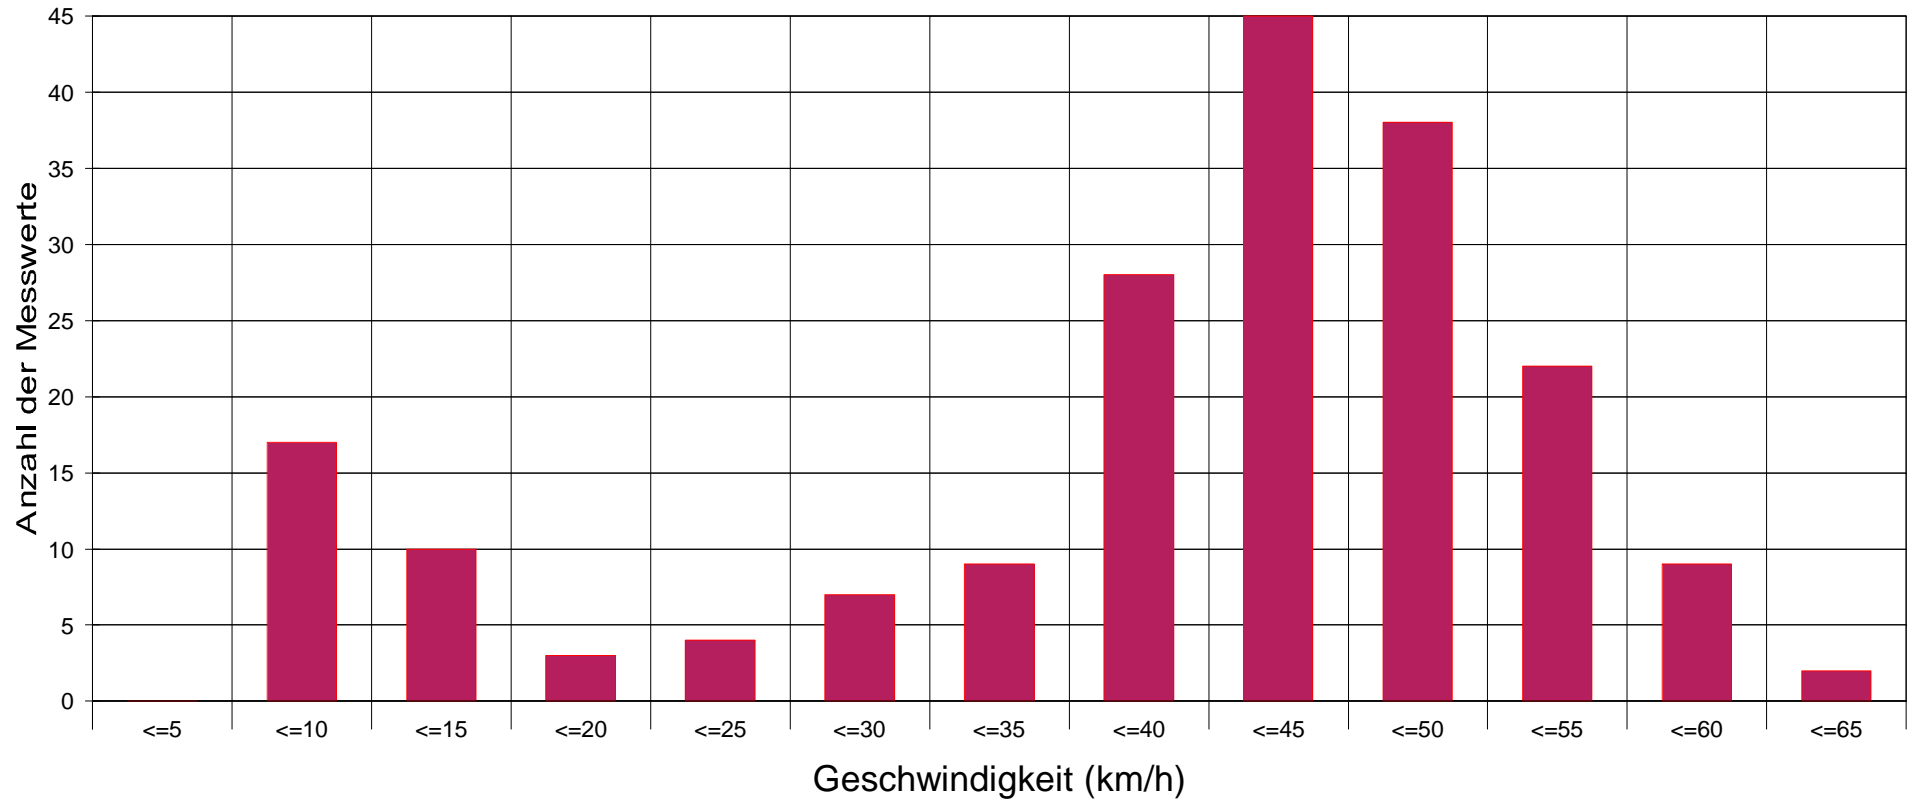

Hartenstein OT Zschocken, Hauptstr. 70 - vor Grundschule

Statistik

Zeitraum: Dienstag, 6. September 2016, 06:30 Uhr bis Dienstag, 6. September 2016, 09:00 Uhr

| | |
|---|--------------|
| Anzahl der Messwerte | 194 |
| Durchschnittsgeschwindigkeit | Vd 38,9 km/h |
| 85% der Fahrzeuge fahren langsamer oder maximal ... | V85 52 km/h |
| Maximalgeschwindigkeit | Vmax 65 km/h |